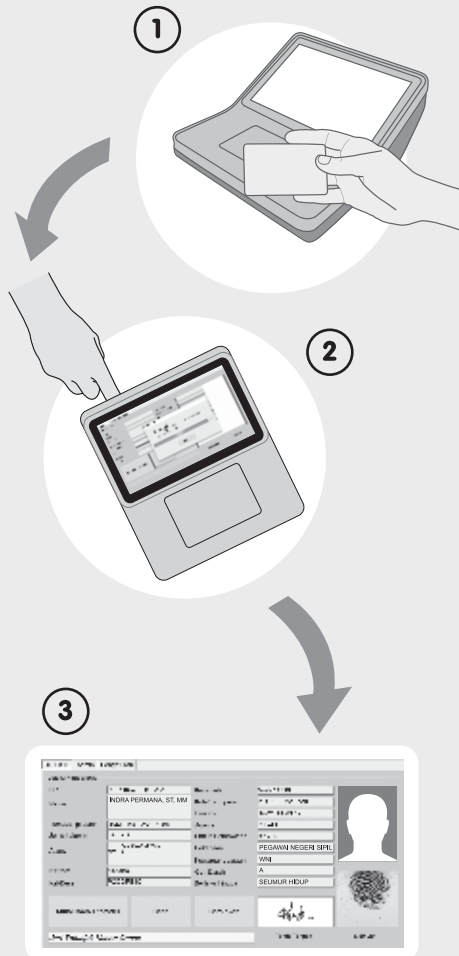

3 Langkah Mudah Pembacaan KTP-el

3 easy ways to read KTP-el

1. Letakkan KTP-el di atas area pembaca kartu
Put KTP-el on the card reader area
2. Pindai sidik jari pemegang KTP-el pada finger scanner
Scan the finger of KTP-el holder
3. Aplikasi akan menampilkan data KTP-el yang tersimpan dalam chip
Application will show the data recorded in the chip

Security Printing | Hologram | Smart Card

ALAT PEMBACA
KTP-el

Seri WJ15WD1120

WHAT IS KTP-el READER

Perangkat pembaca KTP-elektronik (KTP-el reader) berfungsi untuk membaca data yang terekam di dalam chip KTP-el. Syarat fungsionalitas dan syarat spesifikasi perangkat keras yang digunakan dalam perangkat ini tertulis di dalam lampiran Peraturan Menteri Dalam Negeri No. 34 Tahun 2014. Dalam hal ini PT Waringin Jati telah melewati serangkaian pengujian kesesuaian atas syarat-syarat tersebut yang dilakukan oleh Badan Pengkajian dan Penerapan Teknologi (BPPT) yang hasilnya dicatat dalam sertifikat pengujian bernomor **472/PTIK/HU/12/2015**. Perangkat KTP-el ini membantu lembaga pengguna untuk memastikan pemegang KTP-el adalah benar orang yang dimaksud di dalam data KTP-el tersebut, karena perangkat ini mewajibkan pemegang KTP-el untuk melakukan verifikasi dengan sidik jarinya sendiri.

The function of KTP-el reader is to read data recorded in the chip. Requirements of functionality and hardware specifications are listed in attachment sheets of Peraturan Menteri Dalam Negeri No. 34 year 2014. PT Waringin Jati has passed a series of tests by Badan Pengkajian dan Penerapan Teknologi (BPPT) in terms of the suitability that referred to the requirements. Testing result is recorded in certificate No.472/PTIK/HU/12/2015. KTP-el reader helps the institutions to ensure KTP-el holder is really the right person, since these devices require the holder to verify with their fingerprints.