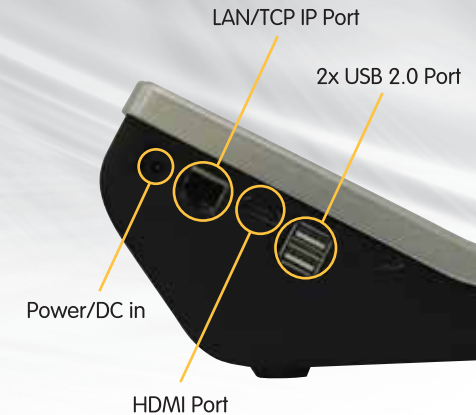

Security Printing | Hologram | Smart Card

ALAT PEMBACA
KTP-el

Seri WJ15WD1120

WHAT IS KTP-el READER

Perangkat pembaca KTP-elektronik (KTP-el reader) berfungsi untuk membaca data yang terekam di dalam chip KTP-el. Syarat fungsionalitas dan syarat spesifikasi perangkat keras yang digunakan dalam perangkat ini tertulis di dalam lampiran Peraturan Menteri Dalam Negeri No. 34 Tahun 2014. Dalam hal ini PT Waringin Jati telah melewati serangkaian pengujian kesesuaian atas syarat-syarat tersebut yang dilakukan oleh Badan Pengkajian dan Penerapan Teknologi (BPPT) yang hasilnya dicatat dalam sertifikat pengujian bernomor **472/PTIK/HU/12/2015**. Perangkat KTP-el ini membantu lembaga pengguna untuk memastikan pemegang KTP-el adalah benar orang yang dimaksud di dalam data KTP-el tersebut, karena perangkat ini mewajibkan pemegang KTP-el untuk melakukan verifikasi dengan sidik jarinya sendiri.

The function of KTP-el reader is to read data recorded in the chip. Requirements of functionality and hardware specifications are listed in attachment sheets of Peraturan Menteri Dalam Negeri No. 34 year 2014. PT Waringin Jati has passed a series of tests by Badan Pengkajian dan Penerapan Teknologi (BPPT) in terms of the suitability that referred to the requirements. Testing result is recorded in certificate No.472/PTIK/HU/12/2015. KTP-el reader helps the institutions to ensure KTP-el holder is really the right person, since these devices require the holder to verify with their fingerprints.

Fitur Perangkat

Features

Spesifikasi Perangkat

Specification

- Slyish & ultra-compat design
- OS Windows 10
- RAM 4 GB
- Storage capacity 64 GB
- Dimension (21 x 18 x 10 cm)
- Touchscreen Display 7" (1280 x 880 px)
- Finger scanner & Smartcard reader module
- Secure Access Module (SAM) Slot
- USB Port 2 slot
- Ethernet/LAN Port
- HDMI Port
- Power Supply 5.0 VDC/3.0A